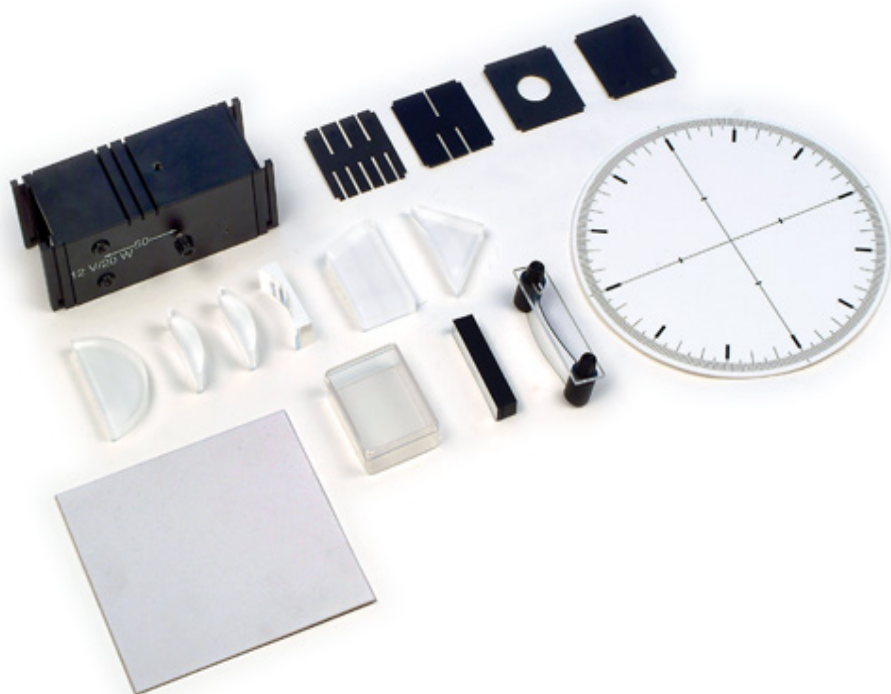

Obsah soupravy

P9901-4L Optika 1

Počet	Kód	Název
1	P5110-1G	Kombinovaná halogenová lampa 12V/20W, použití přímo na stole nebo na optické lavici s vstavenou kondenzační čočkou, hliníkový kryt s plastovými lištami pro uchycení clon
1	P5520-1F	Lichoběžníkový hranol
1	P5520-1A	Polokruhová čočka
1	P5520-1E	Pravouhlý hranol
2	P5520-1B	Plankonvexní čočka
1	P5520-1C	Plankonkávní čočka
1	P5620-1A	Optický disk (úhломěr)
1	P5610-5C	Matnice
1	P5600-5A	Ploché zrcadlo
1	P5600-5B	Flexibilní zrcadlo, může být použito jako parabolické zrcadlo
1	P5405-1A	Clona (1 a 2 štěrbin)
1	P5405-1B	Clona (3 a 5 štěrbin)
1	P5710-1B	Transparentní vanička, 65 x 47 mm, bílé pozadí s krytem

Uložení

1	P7906-4G	Plastová vložka ŽES Optika 1
1	P7806-1K	Úložný box II, malý, s krytem