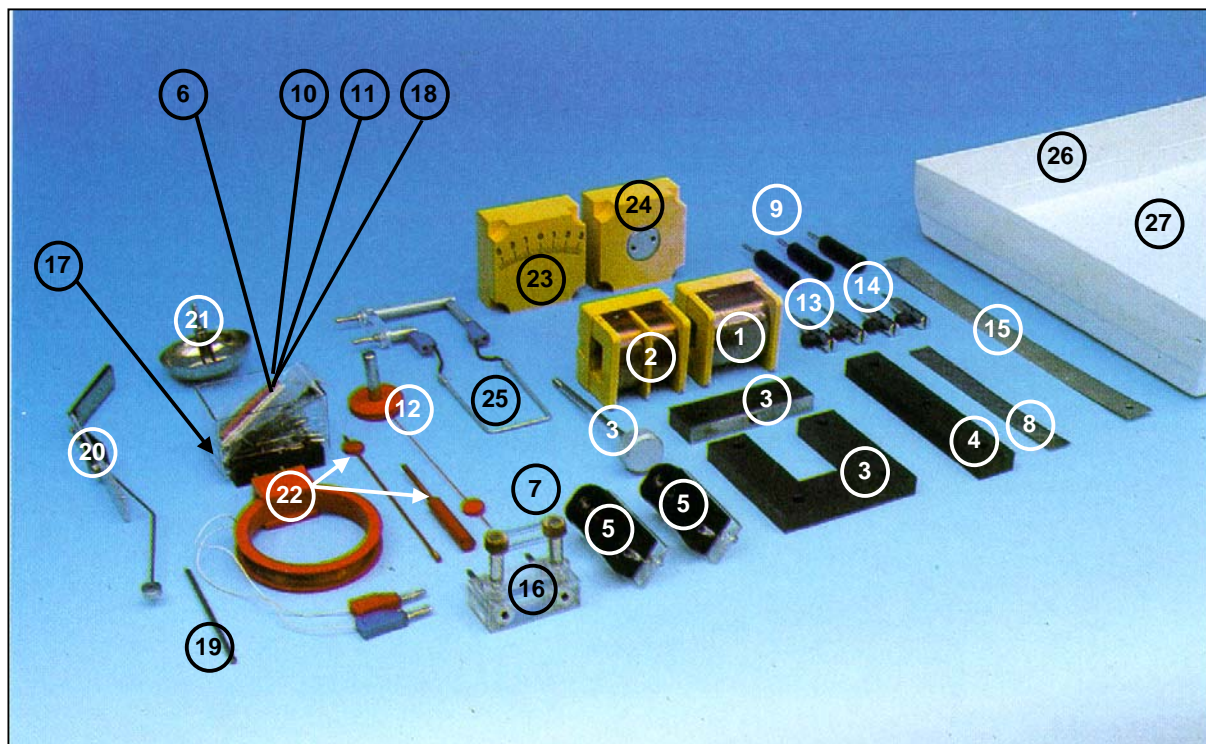

DE900-3A DZS Elektrina 3

PČ	Počet	MJ	Seznam součástek
1.	1	ks	Cívka 800 závitů (11 mH, 2A)
2.	1	ks	Cívka 2x800 závitů (45 mH, 1A)
3.	1	ks	U-jádro se spojkou
4.	1	ks	I-jádro dlouhé
5.	2	ks	Držák baterie
6.	1	sada	Vodiče a nevodiče
7.	1	ks	Žhavicí spirála (nasazena na stolíku 16)
8.	1	ks	Bimetalový pás
9.	3	ks	Svorka se zástrčným kolíkem
10.	4	ks	Krokosvorka se zástrčným kolíkem
11.	2	ks	Krokosvorka
12.	1	ks	Kladka s ukazovatelem
13.	2	ks	Držák se zástrčným kolíkem
14.	2	ks	Držák se zářezem a otvorem
15.	1	ks	Pružina plochá ocelová, 300 mm
16.	1	ks	Stolík se zástrčnými kolíky
17.	1	ks	Nádobka na elektrolýzu
18.	1	sada	Elektrody
19.	1	ks	Kontaktní kolík
20.	1	ks	Kotva zvonku
21.	1	ks	Miska zvonku
22.	1	ks	Otočná cívka s ukazatelem (protiváha je našroubována na cívce)
23.	1	ks	Modul stupnice
24.	1	ks	Modul kuličkové ložisko
25.	1	ks	Vychylovací vodič
26.	1	ks	Úložný box velký
27.	1	ks	Vložka úložného boxu